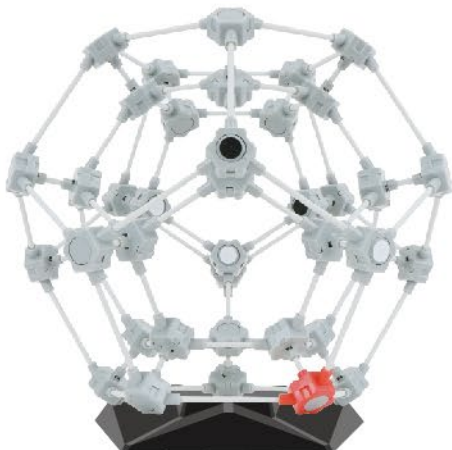

ちゅるいずボール Churueez ball

EX-3464
4535147 751455

ちゅるいず
¥550 (税別価格¥500)

素材: パウダー/寒天、ホウ酸、塩化ナトリウム
カップ/PP
フィギュア/TPE
商品サイズ: W55×D55×H55 mm
PKGサイズ: W134×D50×H188 mm
ディスプレイボックスサイズ: W285×D214×H185 mm
CTNサイズ: W580×D440×H200 mm
OUT入数 48個入(12個×4ディスプレイボックス)

全7種類。アソート12個入りのディスプレイボックスセットです。ぎゅっと握ると中のキラキラやツツツが動いてまさに新触感!

ふわふわ FUWAIM

EX-3461
4535147 751424

ふわいむ
¥550 (税別価格¥500)

素材: パウダー/寒天、ホウ酸、塩化ナトリウム
カップ/PP
フィギュア/TPE
商品サイズ: 不定形
PKGサイズ: W165×D30×H230 mm
ディスプレイボックスサイズ: W275×D180×H170 mm
CTNサイズ: W560×D370×H360 mm
OUT入数 48個入(12個×4ディスプレイボックス)

全3種類。アソート12個入りのディスプレイボックスセットです。ふわふわの綿あめのような新感覚! 握ったり伸ばしたり楽しい! ふわっと甘い香り付き。

玉碁 Tamago

EX-3368
4535147 750496

玉碁
¥6,110 (税別価格¥5,555)

素材: 軸(長さ3種)/PE
台座/PET
碁石パーツ(内、外)/ABS, POM
商品サイズ: W250×D250×H274 mm
PKGサイズ: W377×D277×H40 mm
CTNサイズ: W426×D354×H252 mm
OUT入数 10個入

囲碁が平面から3Dに! プロ棋士の方に監修協力いただいた、正12面体の碁盤で楽しむ新感覚の立体囲碁です。初心者の方でも、囲碁をよく知る人も楽しむことができます。

玉碁の遊び方は
こちらをチェック!