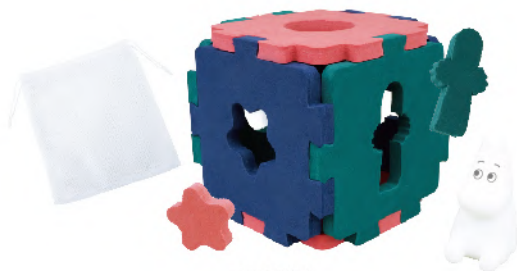

お風呂でプカプカ浮かぶ、弾力のあるニョロニョロが5匹入ったバストイです。パッケージは収納バケツとしても使えます!

MM-3376  
4535147 750571

**お風呂パズル (ムーミン)**  
¥2,420 (税別価格¥2,200)  
素材:パズル/EVA  
:ムーミンのおもちゃ/PVC  
:ネット/ナイロン  
商品サイズ:W120×D10×H120 mm(ブロック)  
:W43×D50×H75 mm(ムーミンのおもちゃ)  
PKGサイズ:W125×D125×H155 mm  
CTNサイズ:W510×D385×H280 mm  
OUT入数 24個入